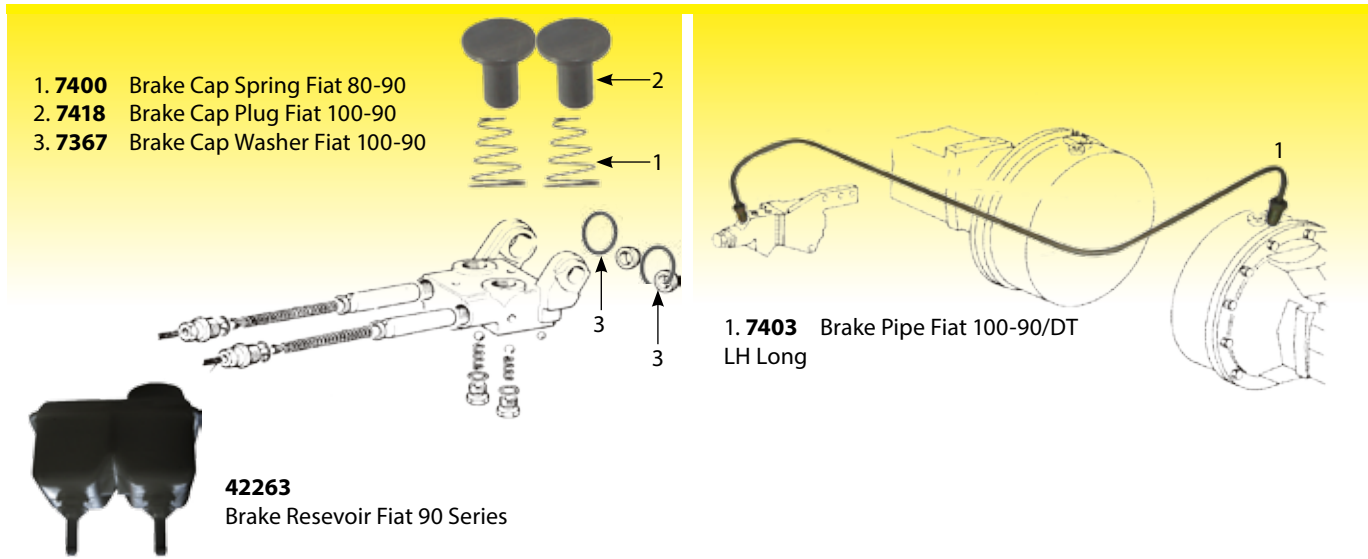

Brake Parts