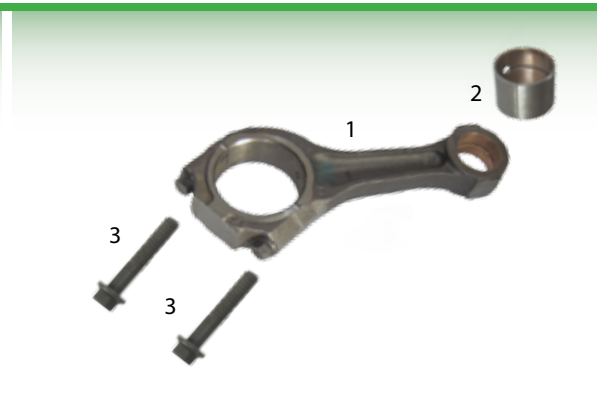

- 1. **7554** Crankshaft Lip Seal Fiat 80-90 110-90 110-90 114 x 135 x 13 Rear
- 2. **7555** Crankshaft Gasket Fiat 110 - 90 110 - 90

- 1. **7547** Fiat 80-90 Hub Nut
- 1a. **7546** 80-90/100-90 Tab Washer
- 2. **7113** Timing Cover Seal Fiat 100/140-90 Front
- 3. **7545** Ring Gear Fiat 80-90 110 Teeth
- 3. **7020** Ring Gear Fiat 100-90 110-90 - 127 Teeth
- 3. **7556** 110-90/110-90 C/S Ring
- 4. **62042RS** Spigot Shaft Bearing IHC 385 395 454 475 484

- 7801** Pulley Adaptor Front Crankshaft Fiat 110-90 Fiat 5 & 6 Cylinder

- 7127** Oil Pump Valve Gasket Fiat 100-90

- 42883** Oil Pump Ford 30 35 L TD TN TL Series Fiat 40 50 80 90 94 L Series

- 7573** Oil Pump Del.Pipe Gas-gasket Fiat 90,115,130-90

- 1. **7543** Conrod Fiat 90 93 94 F & L - 38mm Pin
- 2. **7553** Conrod Bush Fiat 110-90
- 3. **7552** Conrod Bolt Fiat 110-90