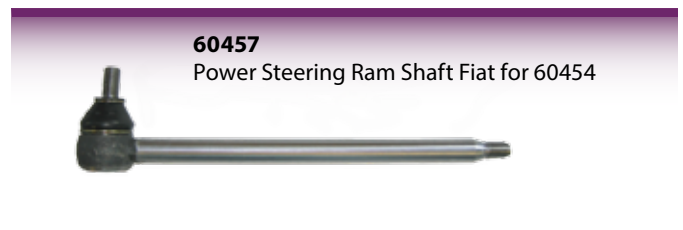

**5707**  
Track Rod End  
Fiat 850-1000

**1208**  
Track Rod End Fiat 80 90  
2WD & 4WD

**5713**  
Seal Fiat 780 For 1886 Kit  
95 x 50 x 12mm

**3400**  
Track Rod End Fiat 780 880

**7780** Power Steering Ram Pin Fiat  
2wd