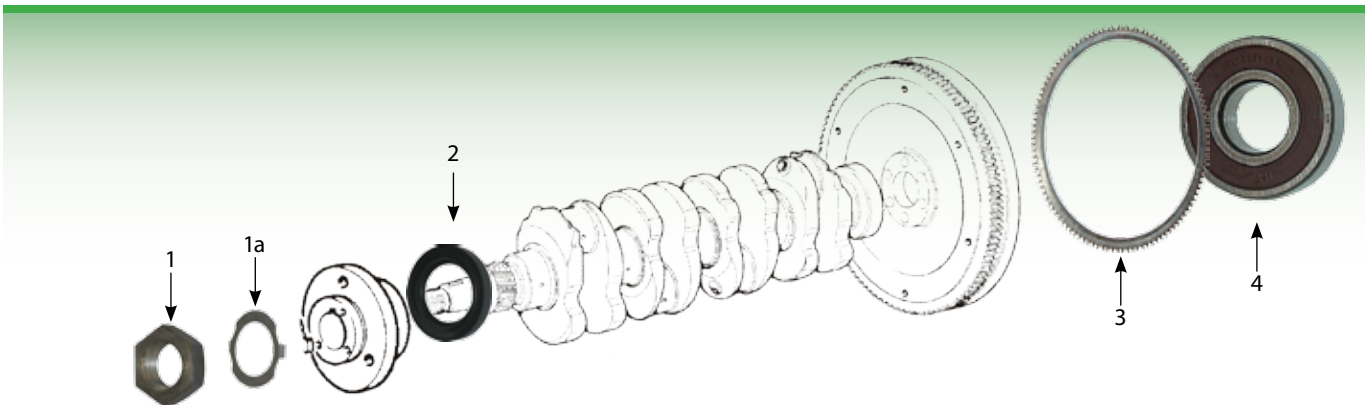

1. **7547** Fiat 80-90 Hub Nut
- 1a. **7546** 80-90/100-90 Tab Washer
2. **7113** Timing Cover Seal Fiat 100/140-90 Front
3. **7545** Ring Gear Fiat 80-90 110 Teeth
3. **7020** Ring Gear Fiat 100-90 110-90 - 127 Teeth
3. **7556** 110-90/110-90 C/S Ring
4. **62042RS** Spigot Shaft Bearing IHC 385 395 454 475 484