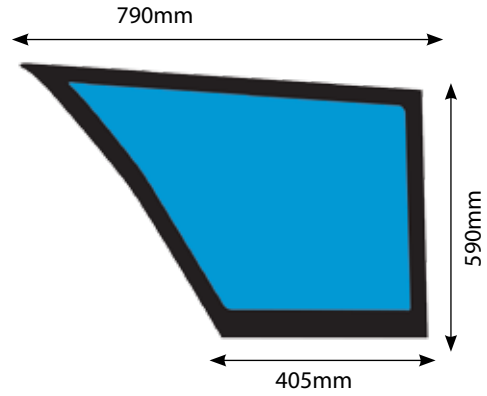

Glass Door Fiat L60 L65 L75 L85 L95 New
Holland 4635 4835 5635 6635 7635

7351