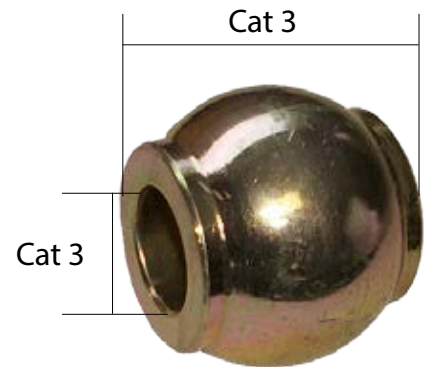

21019

Cat 3/3

Top Link Ball Cat 3/3

- I/D Ø: 1 9/32".
- O/D Ø: 2 23/64"
- Width: 2"