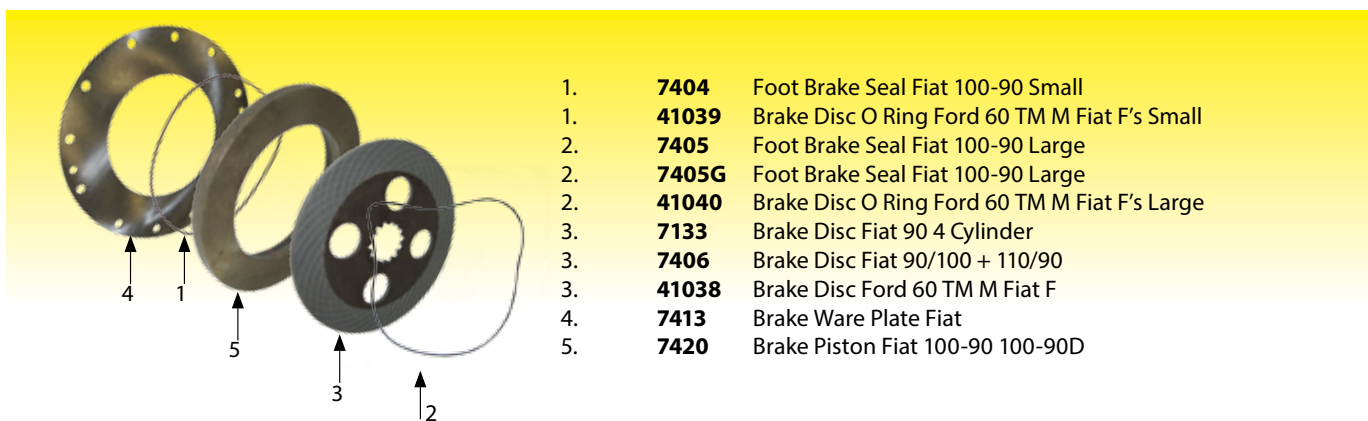

Brake Parts