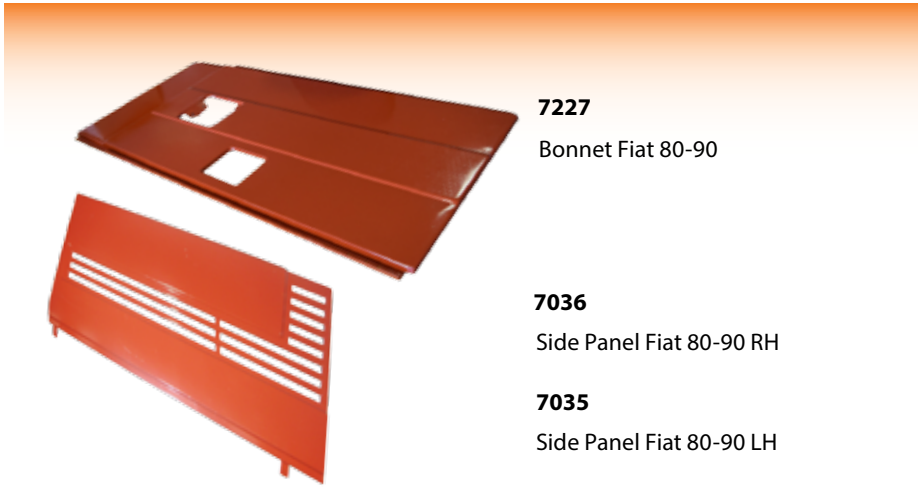

## Fiat 80-90/110-90/ 130-90/140-90 Bonnet Parts

**7227**  
Bonnet Fiat 80-90

**7036**  
Side Panel Fiat 80-90 RH

**7035**  
Side Panel Fiat 80-90 LH

**7276**  
Bonnet Clip Assembly  
Fiat 80-90 110-90

**7297**  
Bonnet Fiat 100-90 110-90 6 Cylinder