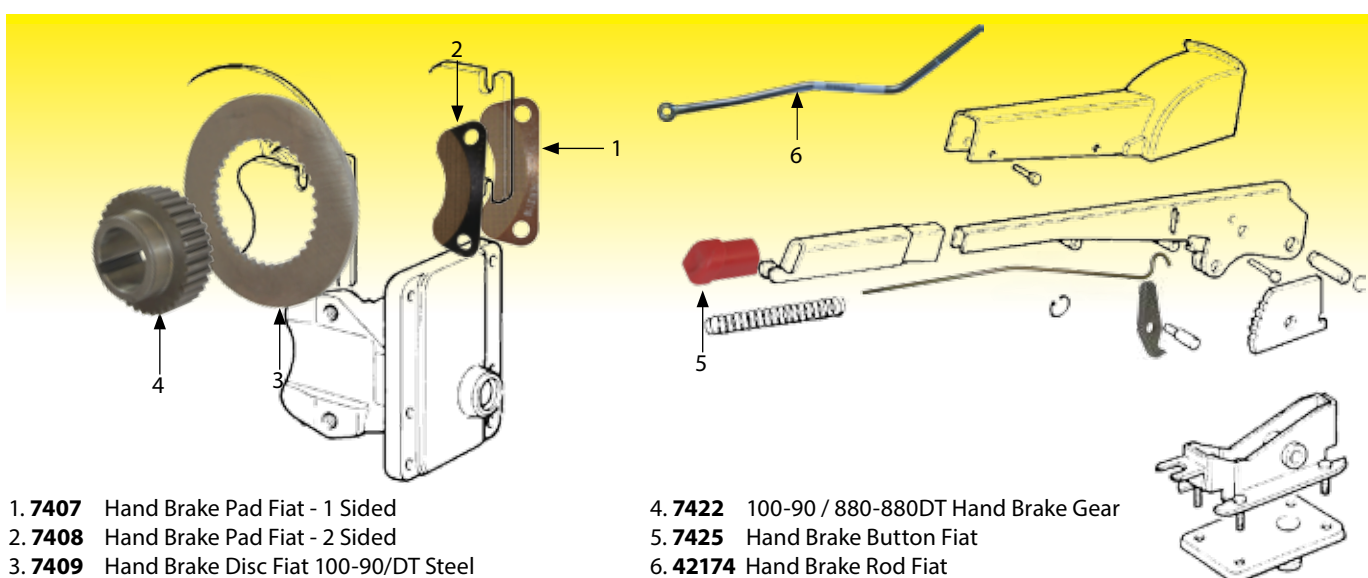

Brake Parts