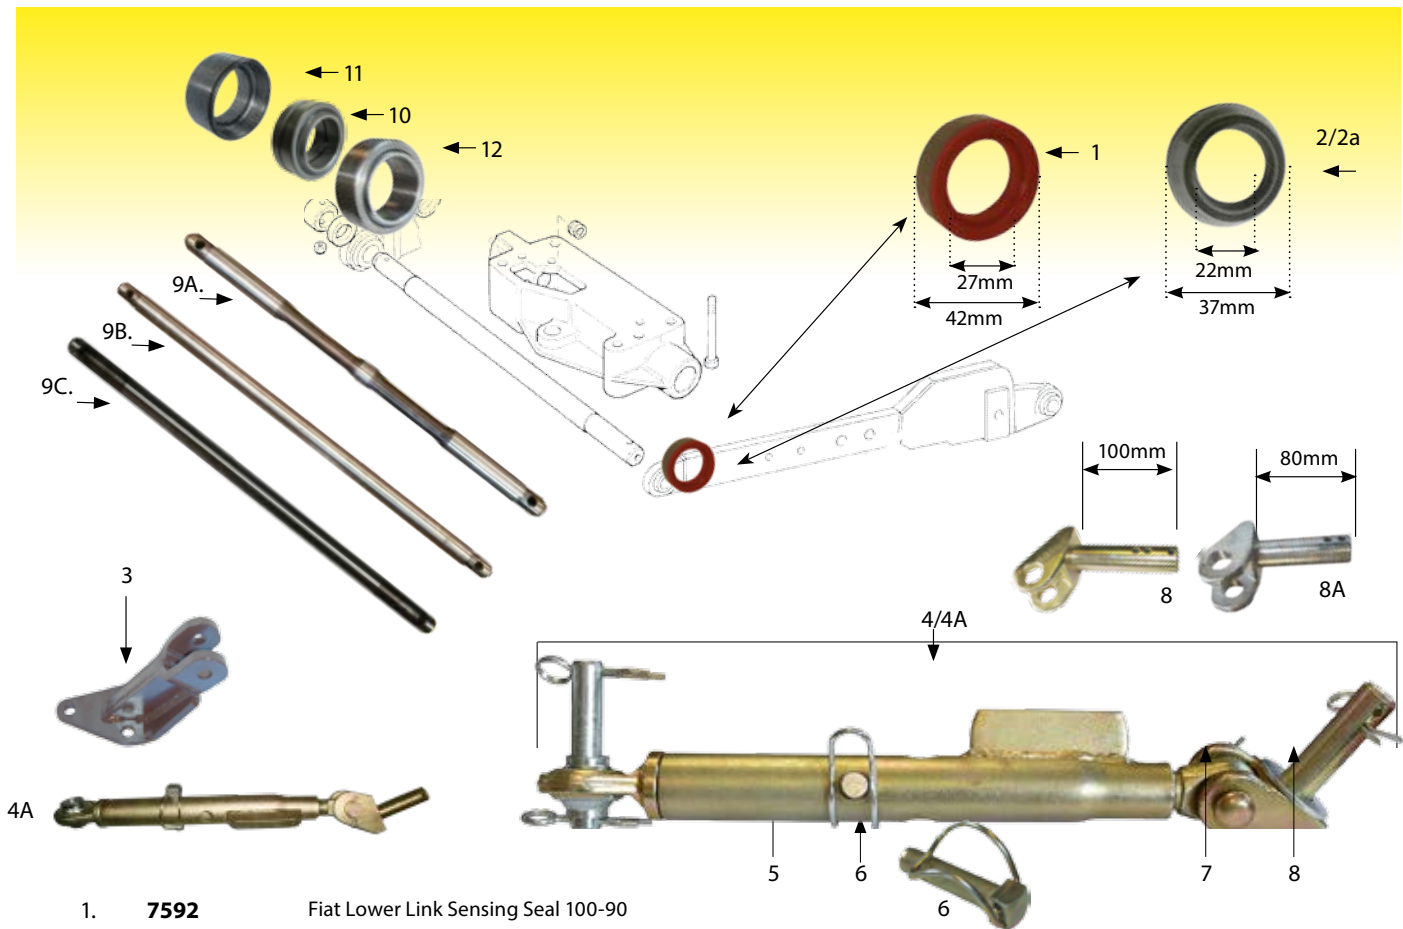

Stabilisers

1.	7592	Fiat Lower Link Sensing Seal 100-90
2.	7314	Sensing Shaft Seal Fiat 80/90-70/90
2A.	43052	Seal Hydraulic Cross Shaft Fiat
3.	7399	Stabiliser Bracket Fiat 100-90
4.	4063	Stabiliser Fiat 100-90 420mm Long *** Heavy Duty Version 59511 ***
4A.	7821	Stabiliser Fiat 115-90 130-90 140-90 160-90 180-90
5.	7386	Stabiliser Tube Assembly Fiat 100-90
6.	7387	Stabiliser Pin Fiat 100-90 16mm Thick
7.	7385	Stabiliser End Fiat 100-90
8.	7384	Stabiliser Eye Assembly Fiat 100-90
8A.	7384S	Stabiliser Eye Assembly Fiat 100-90 80mm Long
9A.	7347	Sensor Shaft Fiat 66 76 86 Series Ford 30 35 TN Series
9B.	7348	Sensor Shaft Fiat 66 76 86 90 93 94 Classic L Series
9C.	7289	Sensing Shaft Lift Lower Fiat 110-90 ** Seals 7592 old type 7314 new type **
10.	59339	Bush Pan Hard Rod John Deere 6010 6020 4WD 6010 - 6910 6020 - 6920 Suspension
11.	7603	Bush Lower Link Sensing Shaft Fiat 115-90 11590DT 130-90 140-90 160-90 180-90 1880
12.	7619	Bearing Fiat M100 M115 M135 F100DAL F100FINO F110 F115 F120 F130 F140 OE Ref: 5150443