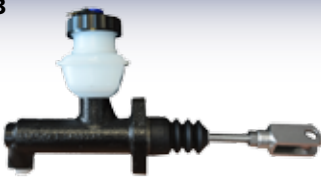

## Cables

**7116**

PTO Cable Fiat 70-90 80-90 Hand Clutch 875mm 55-90 60-90 65-90 70-90 80-90 85-90 60-93 65-93 72-93 82-93 88-93

**7203**

PTO/Hand Cable Fiat 90-90 100-90 110-90

**7205**

Clutch Cable Fiat 880 70-90 80-90 100-90 110-90 82-94 88-94 480mm Long

**7609**

Clutch Cable Fiat 580 680 780 (430mm Long)

430mm

**7783**

Clutch Master Cylinder  
Fiat F 110-135 Ford 60

**7784**

Clutch Master Cylinder  
Fiat 115-180/90 F

**7785**