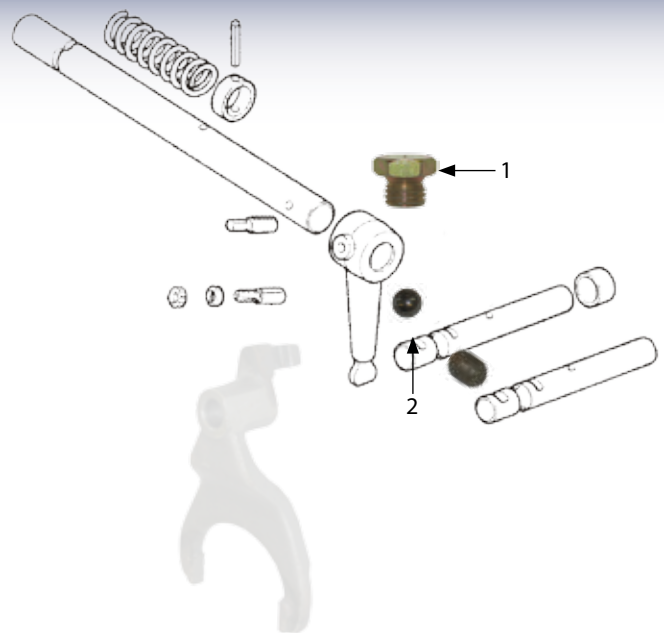

## P.T.O. & Gearbox Parts

**7301**  
Transmission Lever Fiat 90's

- 1. **7397** 100-90 Selector Rod Plug
- 2. **7398** 100-90 Selector Rail Ball

**7435**

Gear Fiat 880 for PTO  
Shaft

**7453**

PTO Shaft Fiat  
100/90 Inner