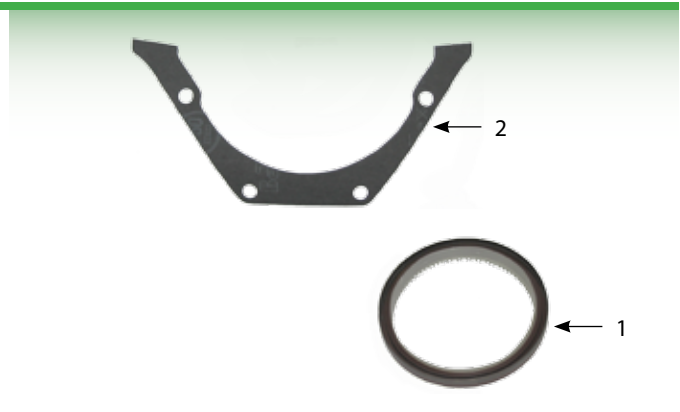

1. **7554** Crankshaft Lip Seal Fiat 80-90 110-90 110-90 114 x 135 x 13 Rear
2. **7555** Crankshaft Gasket Fiat 110 - 90 110 - 90