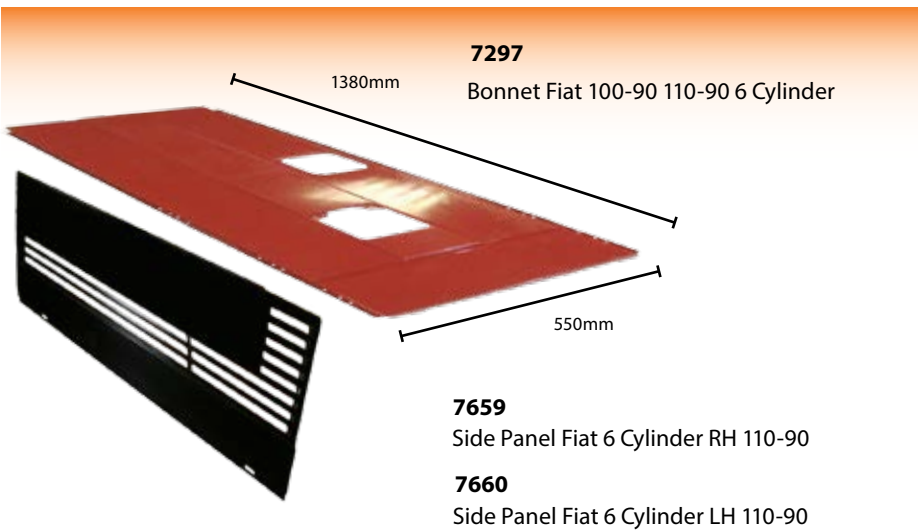

## Fiat 80-90/110-90/ 130-90/140-90 Bonnet Parts

**7227**  
Bonnet Fiat 80-90

**7036**  
Side Panel Fiat 80-90 RH

**7035**  
Side Panel Fiat 80-90 LH

**7276**  
Bonnet Clip Assembly  
Fiat 80-90 110-90

**7297**  
Bonnet Fiat 100-90 110-90 6 Cylinder