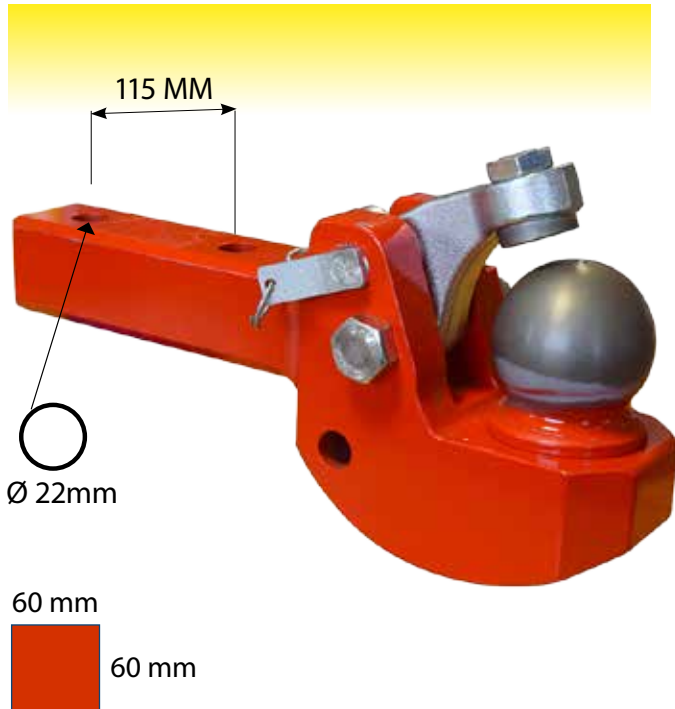

DECALS

<p>53680 Decal 30kmph</p>	<p>53681 Decal 40kmph</p>	<p>53682 Decal 50kmph</p>	<p>53683 Decal 60kmph</p>
--	--	--	--

L.O.G Heigl

K80 RANGE

58883 OE Ref: 00.421.10.2-A20

Claas: Ares 500/600 Arion 500/600
Fendt: Vario 200/300
John Deere: 7010, 8000
Massey Ferguson: 5600 6445-6480 7600