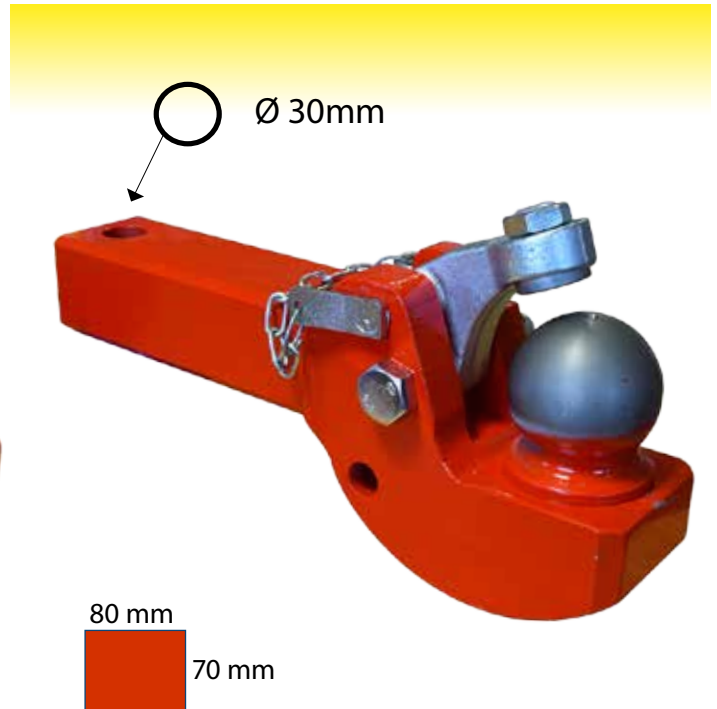

DECALS

<p>53680 Decal 30kmph</p>	<p>53681 Decal 40kmph</p>	<p>53682 Decal 50kmph</p>	<p>53683 Decal 60kmph</p>
--	--	--	--

L.O.G Heigl

K80 RANGE

58883 OE Ref: 00.421.10.2-A20

Claas: Ares 500/600 Arion 500/600
Fendt: Vario 200/300
John Deere: 7010, 8000
Massey Ferguson: 5600 6445-6480 7600