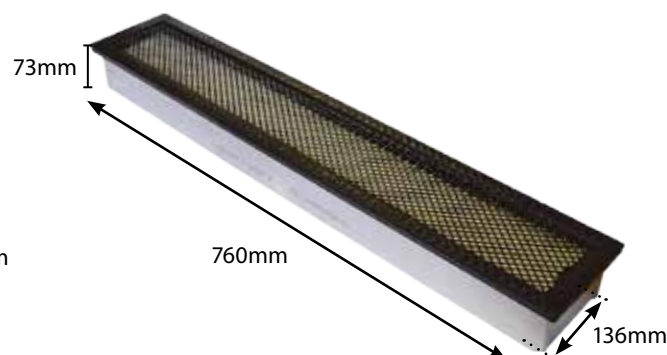

## Cab Air Filters

**53844**

Cab Air Filter Hurlimann XA606 XA607 XA655  
XA657 XA658 XF75  
OE Ref: 000994232

**53842**

Cab Air Filter Dust Hurlimann XA606 XA607 XA655 XA656  
XA657 XA658 XF75 Lamborghini 660 Plus 775 Plus 880 Plus  
990 Plus R674 R674.5  
OE Ref: 000994242