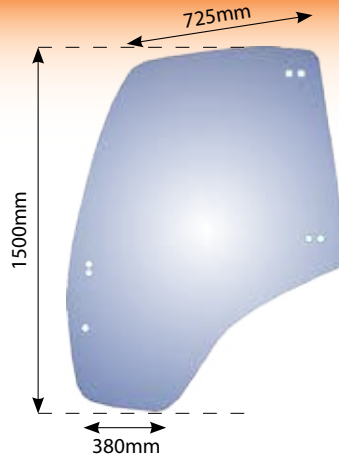

51276

Glass Deutz Agrotron Same Rubin Door LH & Lamborghini Champion