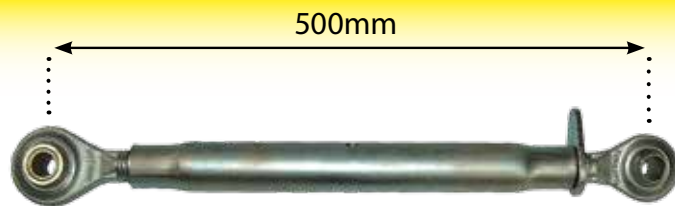

2474

14 1/2" Cat 2 Top Link