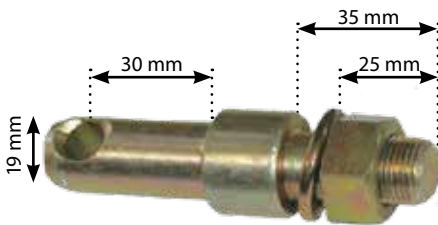

### Option A

**2171**  
 Stabiliser Assembly David Brown 4  
 Cylinder 990 995 996 1210 1212 1290  
 1294 1390 1394 1410 1412 1490 1494

**4969**  
 Stabiliser Bracket David  
 Brown 990 995 996 1/2"

**4710**  
 Implement Pin David Brown  
 - 5/8" UNF