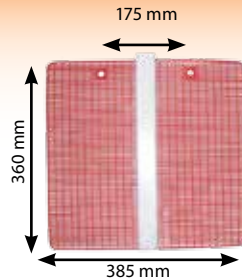

## Grills

**59522**

Grill David Brown White 990 Selectamatic  
(440mm x 410mm)

**59524**

Grill David Brown 885 Selectamatic  
(385mm x 360mm)

**59525**

Grill David Brown 770 780 Selectamatic  
(385mm x 315mm)