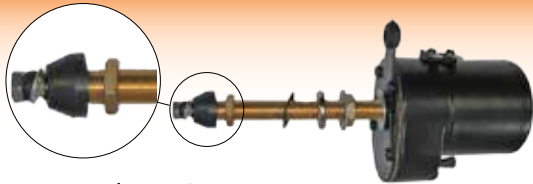

Wiper Motors

2494

Wiper Motor 12 Volt 105 Degrees Small Tapere

2493