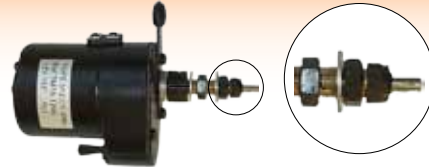

## Wiper Motors

**2494**

Wiper Motor 12 Volt 105 Degrees Small Tapere

**2493**

Wiper Motor 12 Volt 85 Degrees Small Tapered

**41656**

Wiper Motor 12 Volt 120; Straight Single Spin Shaft Length 99mm

**51045**