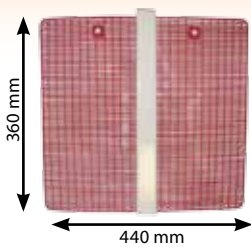

52156

Grill David Brown White Selectamatic