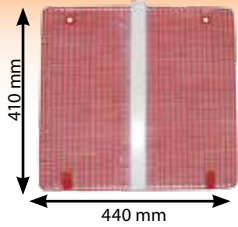

## Grills

**59522**

Grill David Brown White 990 Selectamatic  
(440mm x 410mm)

**59524**

Grill David Brown 885 Selectamatic  
(385mm x 360mm)

**59525**

Grill David Brown 770 780 Selectamatic  
(385mm x 315mm)