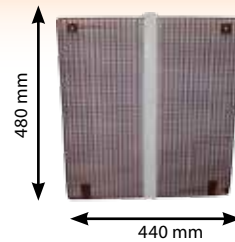

52210

Grill David Brown 1200 1210 Selectamatic
445 x 475

52649