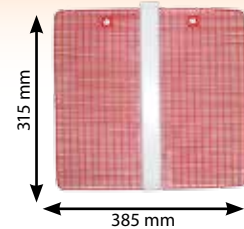

## Grills

**59522**

Grill David Brown White 990 Selectamatic  
(440mm x 410mm)

**59524**

Grill David Brown 885 Selectamatic  
(385mm x 360mm)

**59525**

Grill David Brown 770 780 Selectamatic  
(385mm x 315mm)