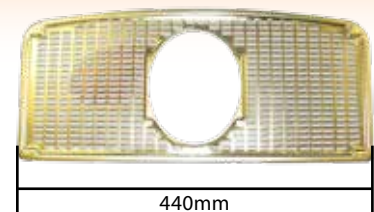

Grill David Brown 880 990 996 Large - Gold
1200 1210 1212 1410
1412 880 990 995

52706

52759