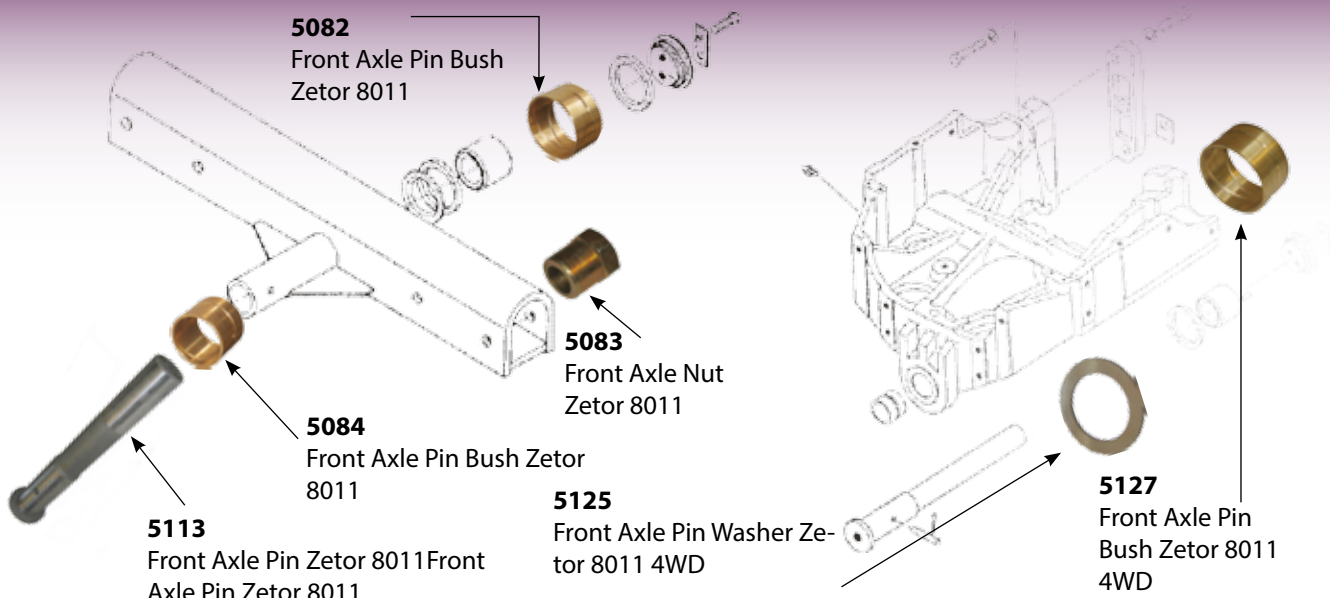

Power Steering Pump

1. 3281
3. Power Steering Pump Zetor 8011

1. 7687
3. Power Steering Pump Zetor UR1

1. 7683
3. Damper Steering Zetor 6745 - 4316

1. 7707
3. Steering Cylinder Repair Kit Zetor
   4340 6340 7340 3341
   4341 5341 6341 7341
   Proxima