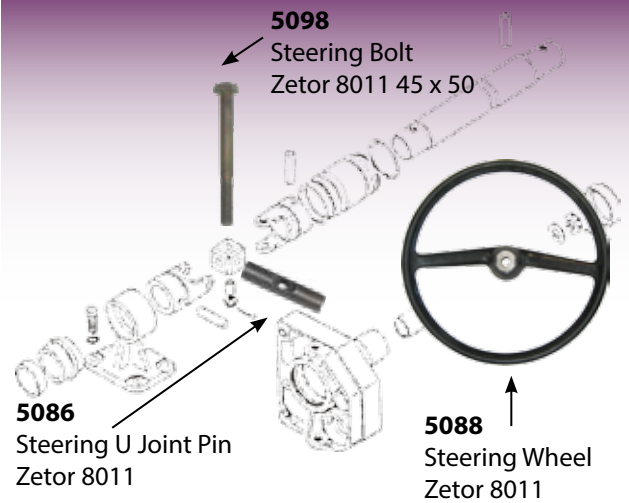

U Joint Carrier Zetor
8011 4WD

Front Axle Components

Line Header

Washer Zetor Steering Back-up

Hub Cap Zetor 8011

Spindle Bearings

- 51109 Spindle Bearing 65x45
- 51108 Spindle Bearing 60x40
- 51107 Spindle Bearing 52x35

Power Steering Shaft

- 52818
-
- Power Steering Shaft 3210 3220 3230
4210 4220 4230 4240 484 584 684
784 884 385 485 585 685 785 885 395
495 595 695 795 895 995 238 248

Power Steering Pump

- 3281
-
- Power Steering Pump Zetor 8011