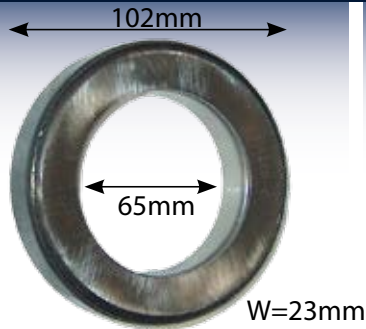

15"

7704
Clutch Plate Zetor UR2 15" 22 Spd 11245 12141
12145 12211 12245 14145 14245 16145 16245

Clutches & Components

Bearings

3999

Clutch Release Bearing
IHC / Same
Same Falcon/Leopard
85/90/95/Jaguar 95 Case
1055 1055XL 1255XL
1455XL 995 995XL 1056