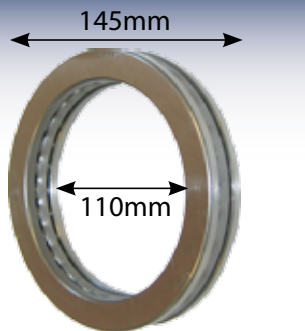

51122

Clutch Bearing Zetor