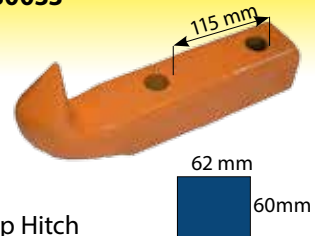

## Dromone Parts

**DRSP30293G**

Drawbar Assembly ISO

**DRSP30293**

Drawbar Assembly ISO  
\*\* 55mm Centres \*\*

**DRSP30033**

Pick Up Hitch  
Hook ISO  
60mm 115mm  
btw Holes

**DRP47901**