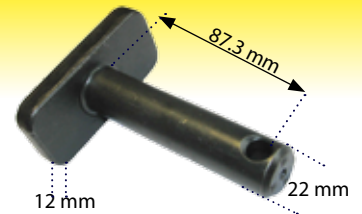

## Linkage CBM Type

**59289**

Pin Plate Square  
John Deere 6000  
20mm Hole

**59288**

Lower Levelling  
Box Pin John Deere  
6000

**41747**

Bottom Fork Plate  
CBM Type 22mm

**41748**