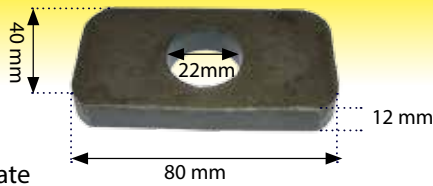

## Linkage CBM Type

**59289**

Pin Plate Square  
John Deere 6000  
20mm Hole

**59288**

Lower Levelling  
Box Pin John Deere  
6000

**41747**

Bottom Fork Plate  
CBM Type 22mm

**41748**