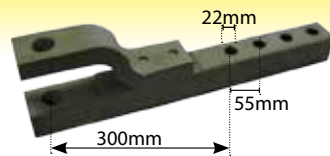

## Dromone Parts

**DRSP30293G**

Drawbar Assembly ISO

**DRSP30293**

Drawbar Assembly ISO  
\*\* 55mm Centres \*\*

**DRSP30033**

Pick Up Hitch  
Hook ISO  
60mm 115mm  
btw Holes

**DRP47901**