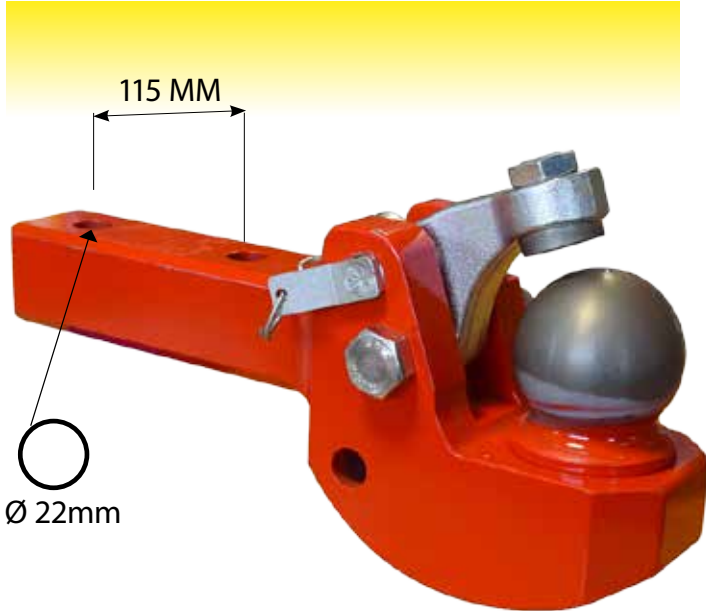

scharmüller
ANHÄNGERKUPPLUNGEN

K80 RANGE

60 mm
60 mm