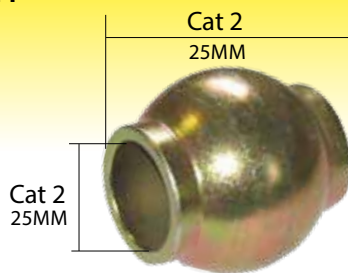

## Top Links

**21018**

- Top Link Ball Cat 2/3
- I/D Ø: 1".
  - O/D Ø: 2 23/64".
  - Width: 2".

**21019**

- Top Link Ball Cat 3/3
- I/D Ø: 1 9/32".
  - O/D Ø: 2 23/64".
  - Width: 2".

**4044**

Top Link Ball CAT 2