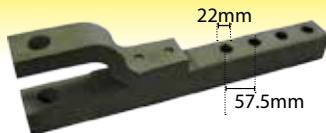

Dromone Parts

DRSP30293G