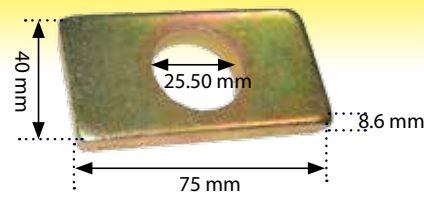

Fork Plate John
Deere 76 77
7810 Bottom

41743